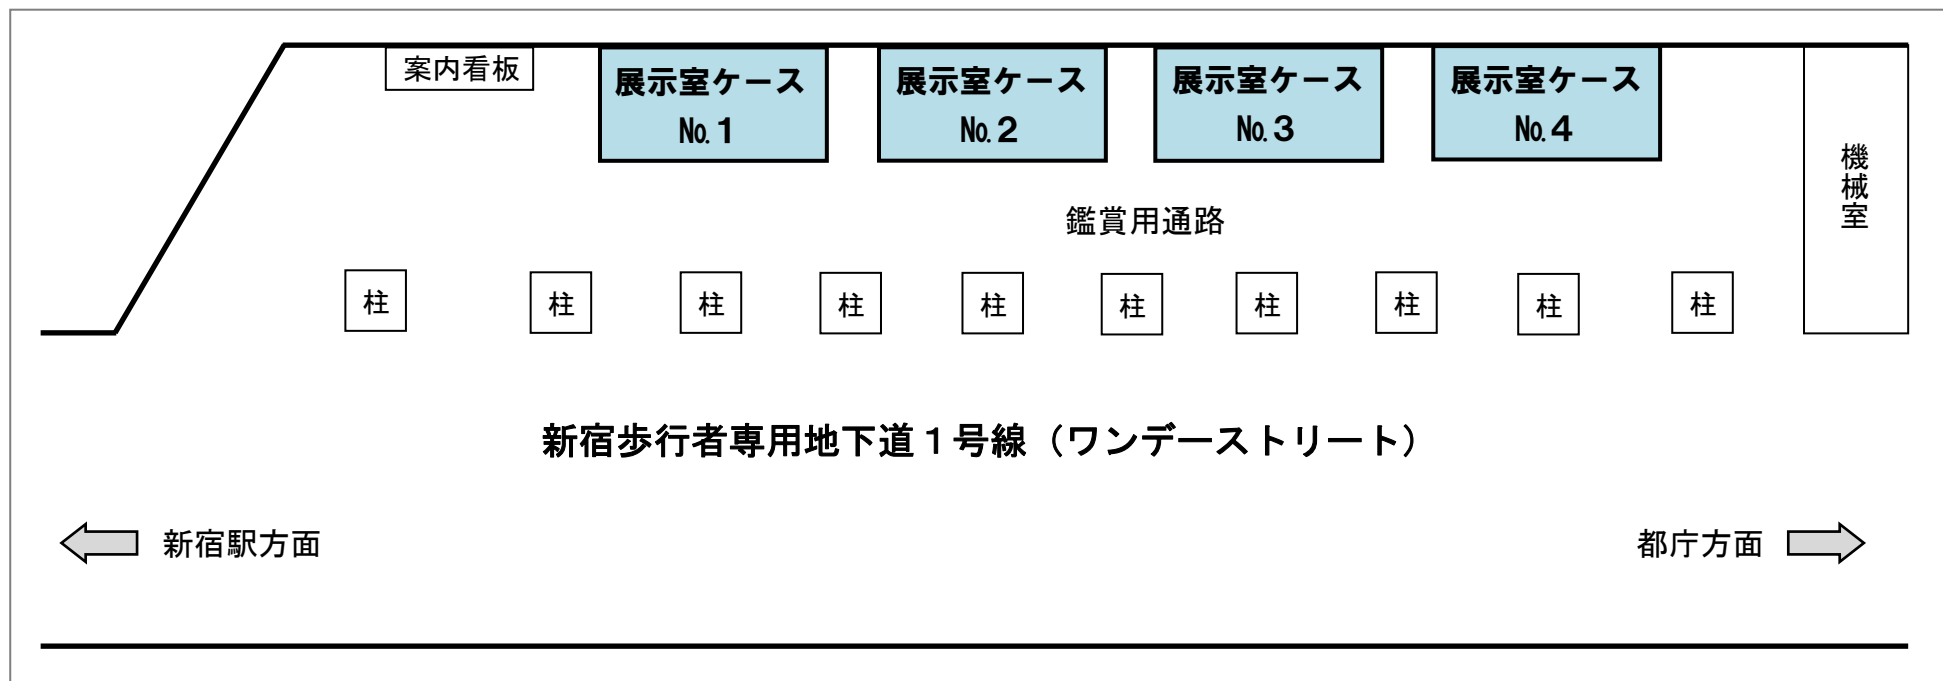

新宿プロムナード・ギャラリー 展示ケース平面図

新宿プロムナード・ギャラリー

- 展示作品種別
平面作品及び立体作品
- 場所
新宿区西新宿二丁目二番地
(新宿歩行者専用地下道第1号線
通称：ワンデーストリート内)