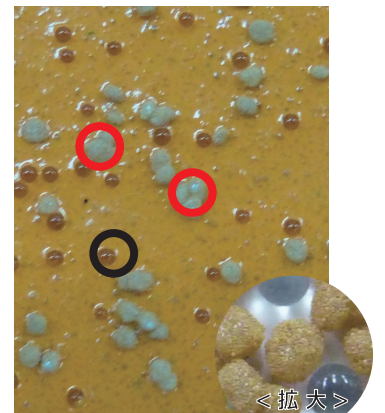

## 製品特長

- ◆全天候型溶融式路面標示材（AW 製品）は、3M™ 全天候型特殊反射素子とガラスビーズを散布することにより、晴天時・雨天時の夜間に優れた視認性を提供します。
- ◆黄色路面標示施工においては、黄色用 3M™ 全天候型特殊反射素子のため黄色い反射光になります。

全天候型ミストライン

通常路面標示

### 特殊反射素子図

### 表面写真

表面状況（白色）

表面状況（黄色）