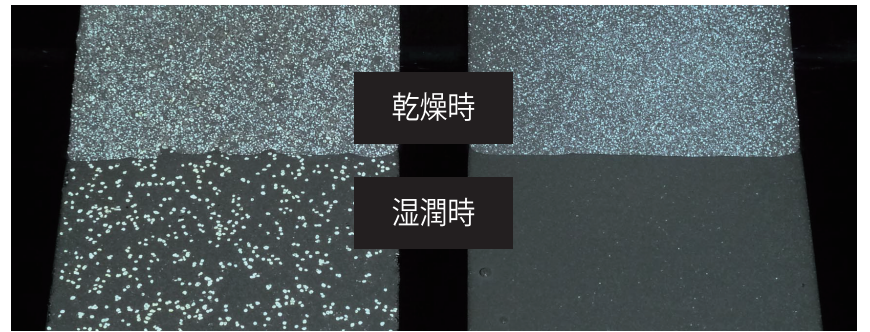

# 全天候型溶融噴射式路面標示

## 製品特長

- ◆全天候型溶融式路面標示材（AW 製品）は、3M™ 全天候型特殊反射素子とガラスビーズを散布することにより、晴天時・雨天時の夜間に優れた視認性を提供します。
- ◆黄色路面標示施工においては、黄色用 3M™ 全天候型特殊反射素子のため黄色い反射光になります。

全天候型ミストライン

通常路面標示

### 表面写真

表面状況（白色）

表面状況（黄色）

## 特殊反射素子の反射構造

雨天時に水膜ができた場合でも、3M™ 全天候型特殊反射素子が正しく再帰性反射することにより、路面標示が明るく反射し優れた視認性が得られます。