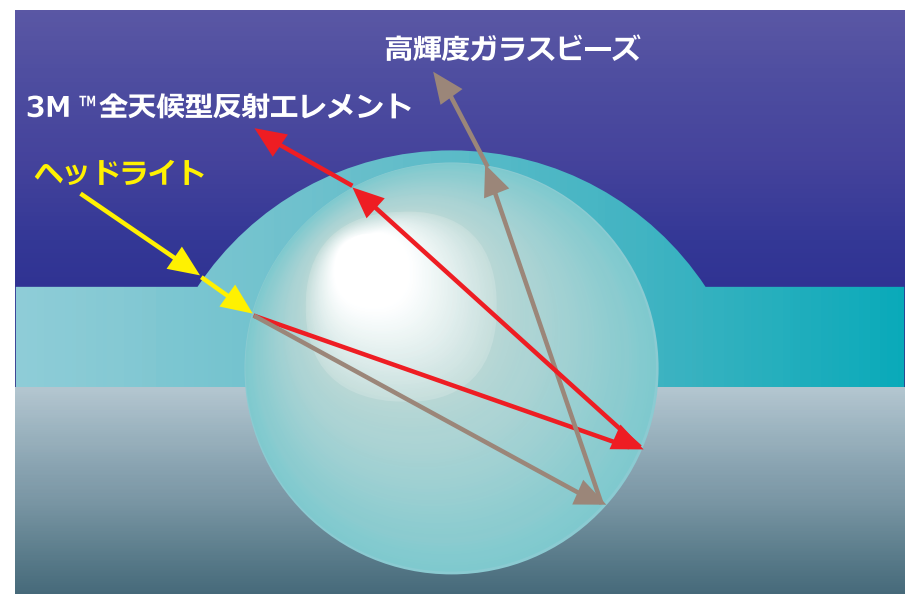

### 特殊反射素子図

### 表面写真

表面状況（白色）

表面状況（黄色）

## 特殊反射素子の反射構造

雨天時に水膜ができた場合でも、3M™ 全天候型特殊反射素子が正しく再帰性反射することにより、路面標示が明るく反射し優れた視認性が得られます。