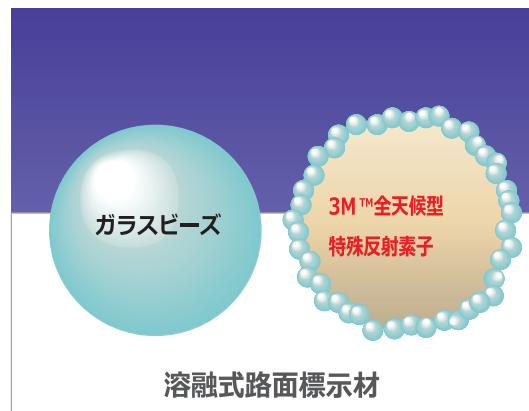

## 製品特長

- ◆全天候型溶融式路面標示材（AW 製品）は、3M™ 全天候型特殊反射素子とガラスビーズを散布することにより、晴天時・雨天時の夜間に優れた視認性を提供します。
- ◆黄色路面標示施工においては、黄色用 3M™ 全天候型特殊反射素子のため黄色い反射光になります。

全天候型ミストライン

通常路面標示

### 特殊反射素子図

### 表面写真

表面状況（白色）

表面状況（黄色）