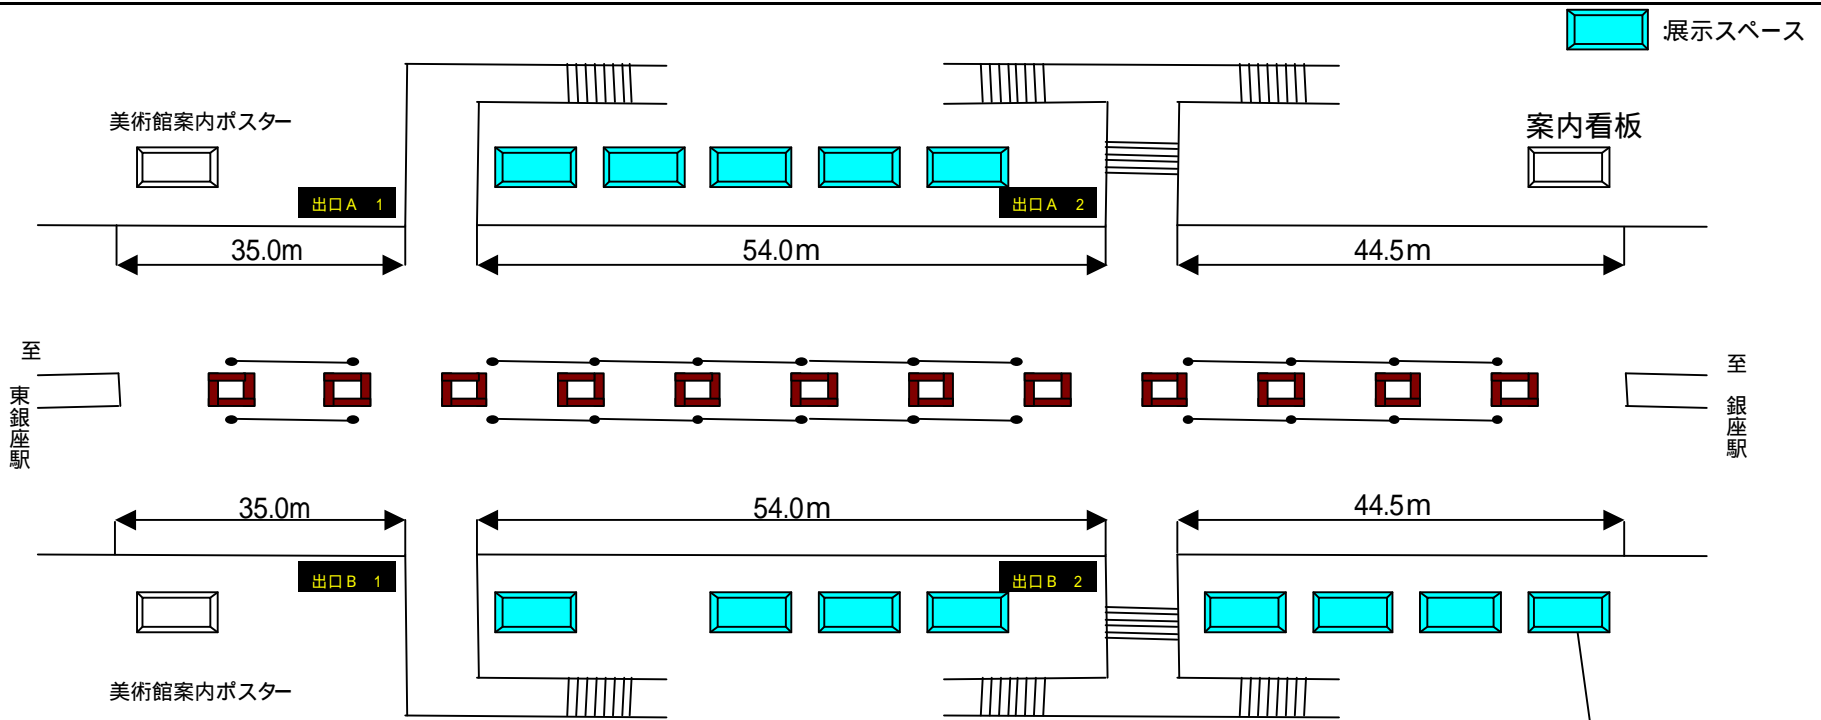

銀座プロムナード・ギャラリー